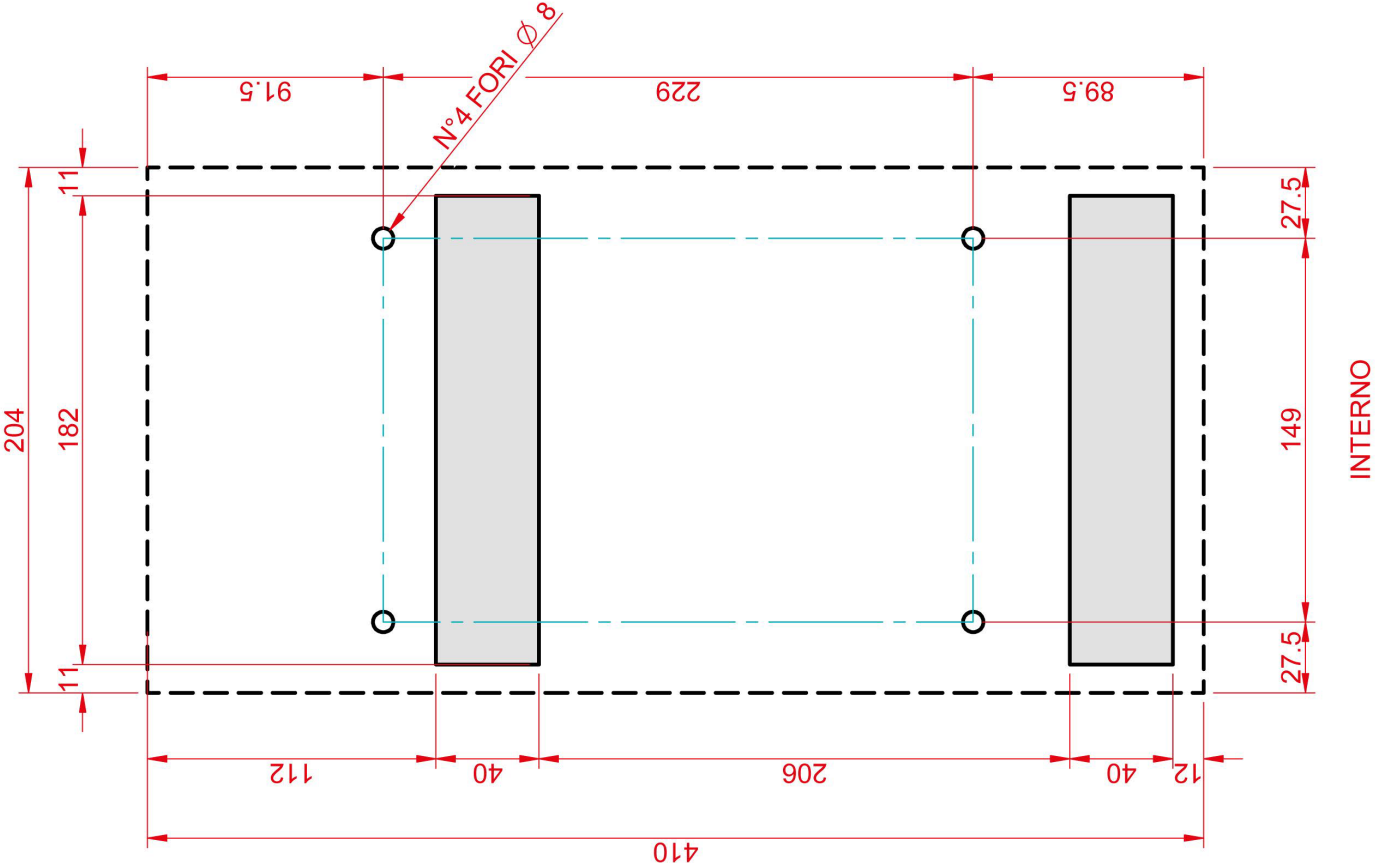

Cut-Out

XVA16