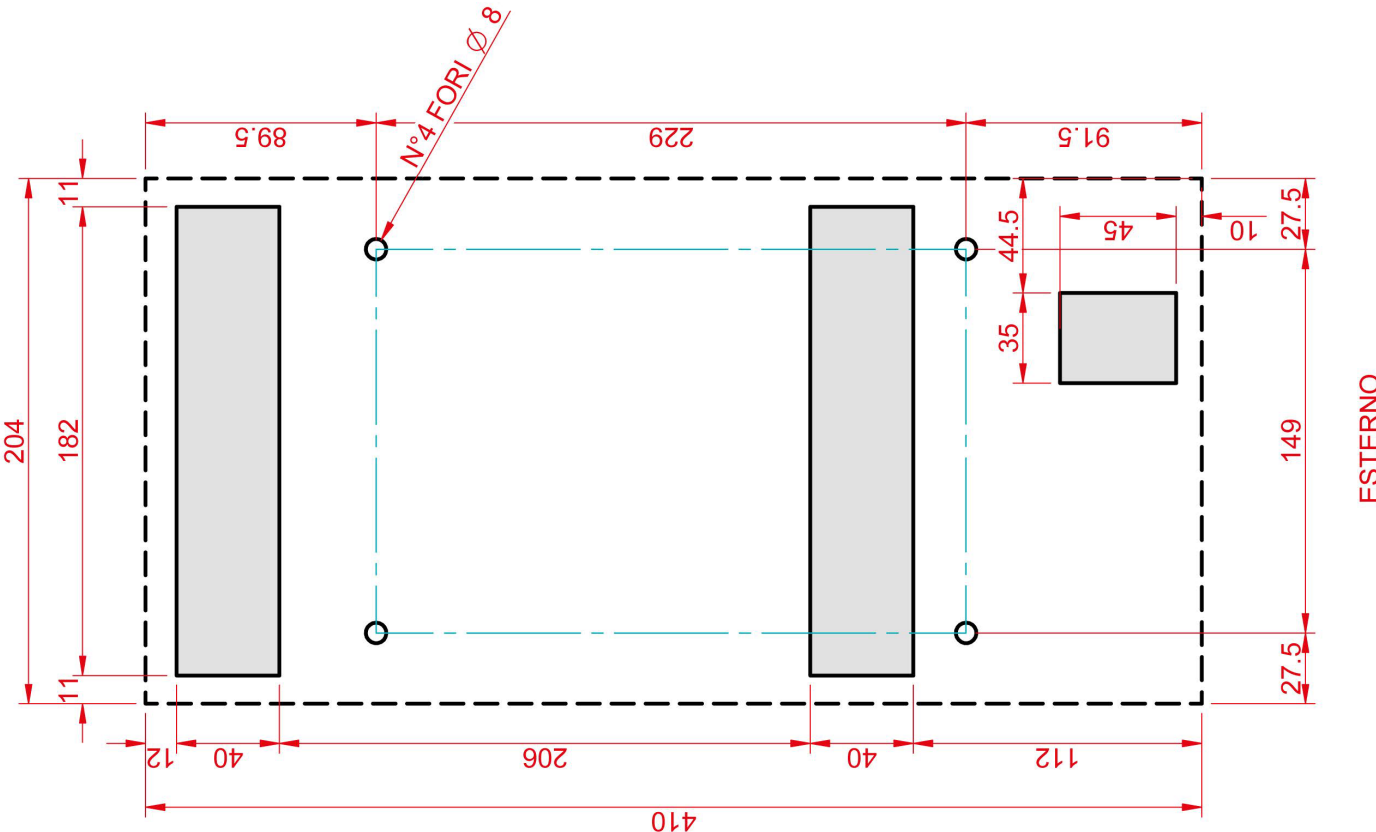

Cut-Out

XVA16