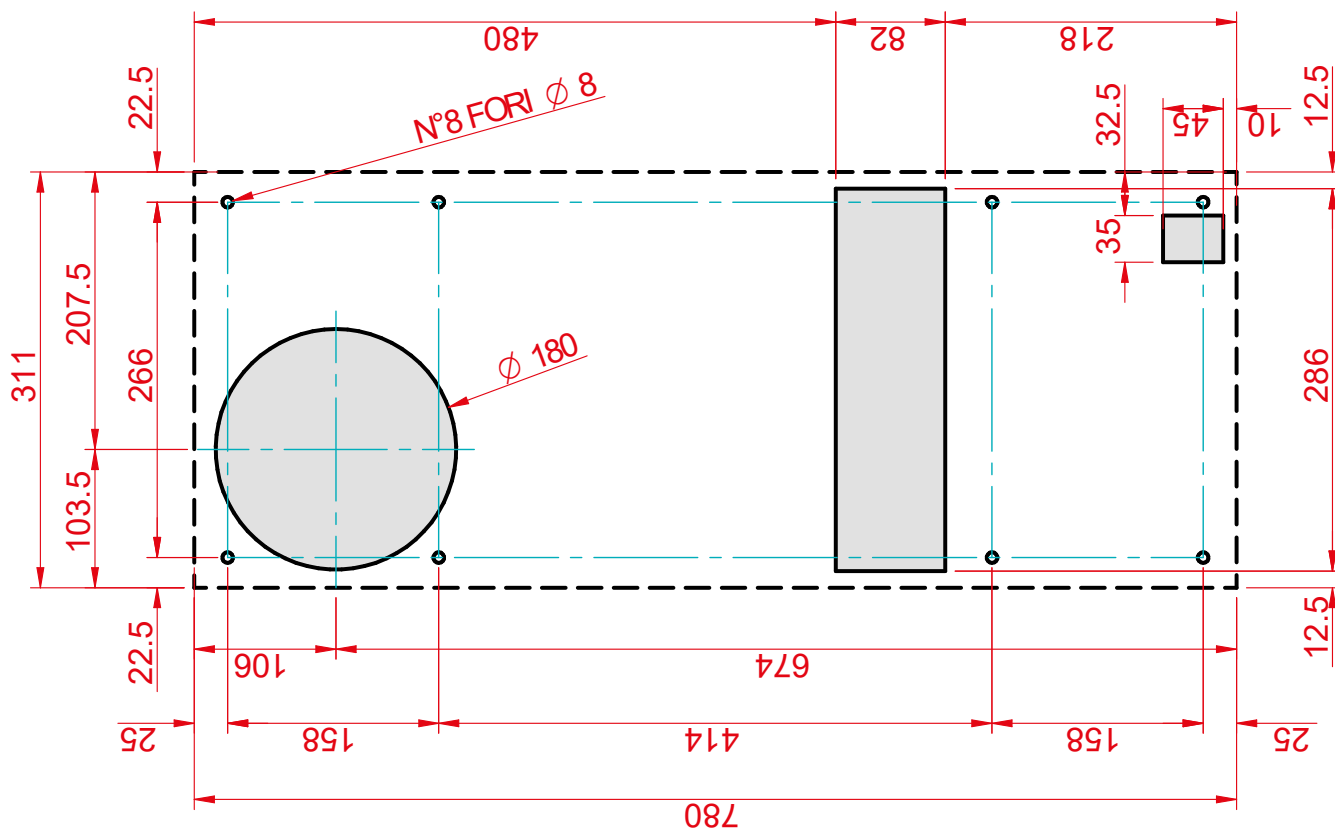

ESTERNO

XVA80-90