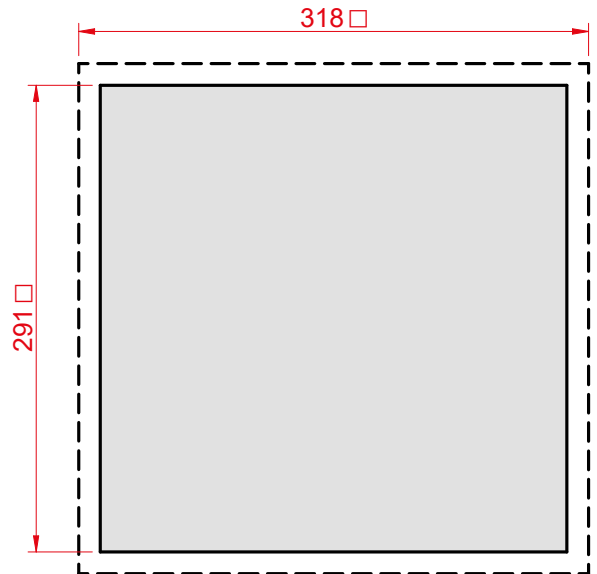

cosmotec

your cooling solutions

Kryos³ GSV
Cut-Out

Cut-Out

GSF10 - GSV10

GSF15 - GSV15

GSF20 - GSV20

GSF25 - GSV25