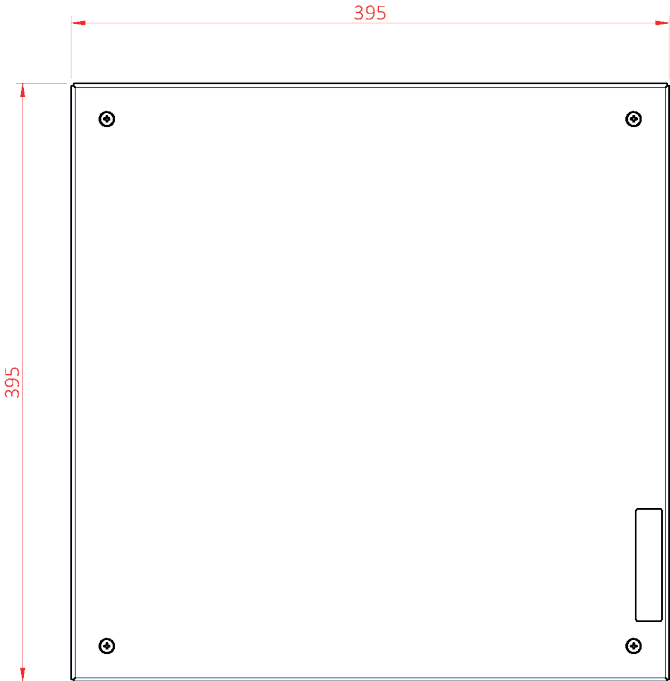

# KryosROOF Layout

TSF19-20

TSV19-20

TSF25-35

TSV25-35