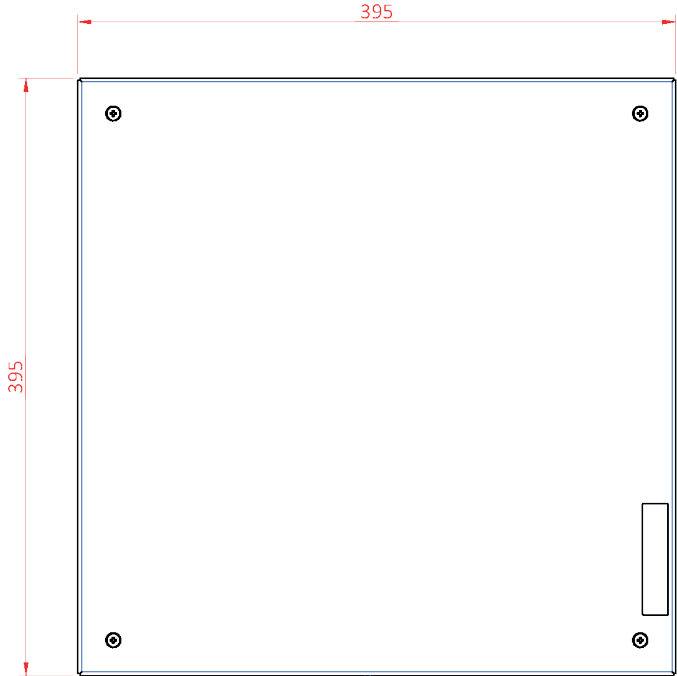

# KryosROOF Layout

TSF19-20

TSV19-20

TSF25-35

TSV25-35