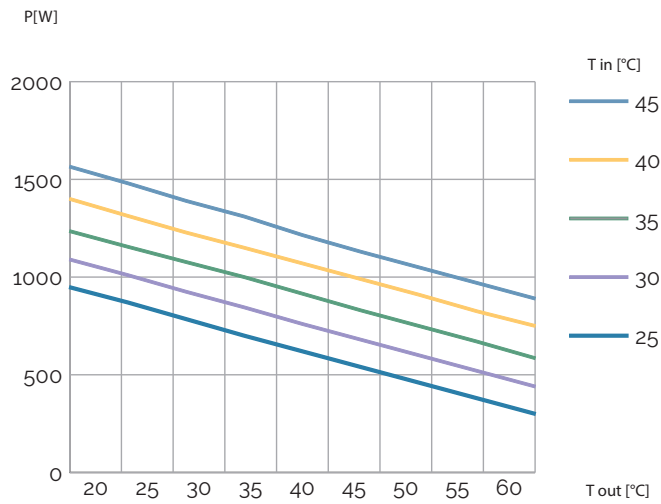

PREDATOR

PRT10

PRT14