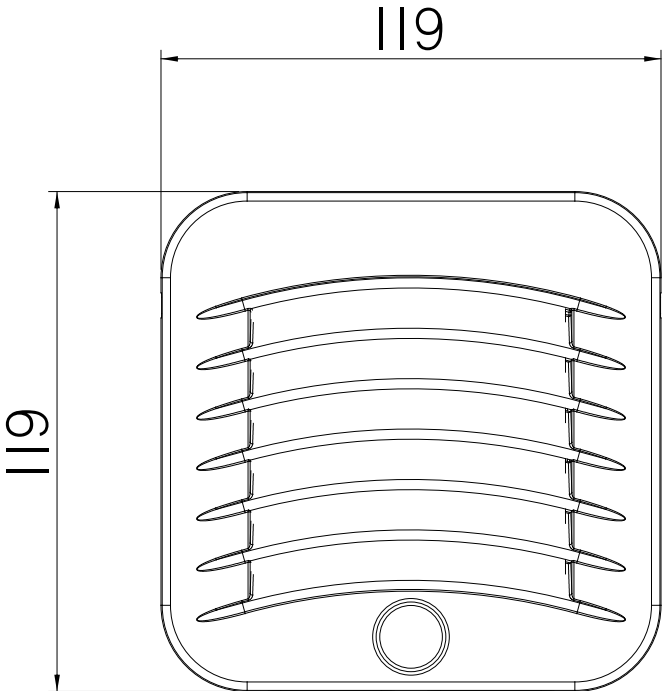

Kryos³ Layout

GSV10

GSV15

GSV20

GSV25

GSV30