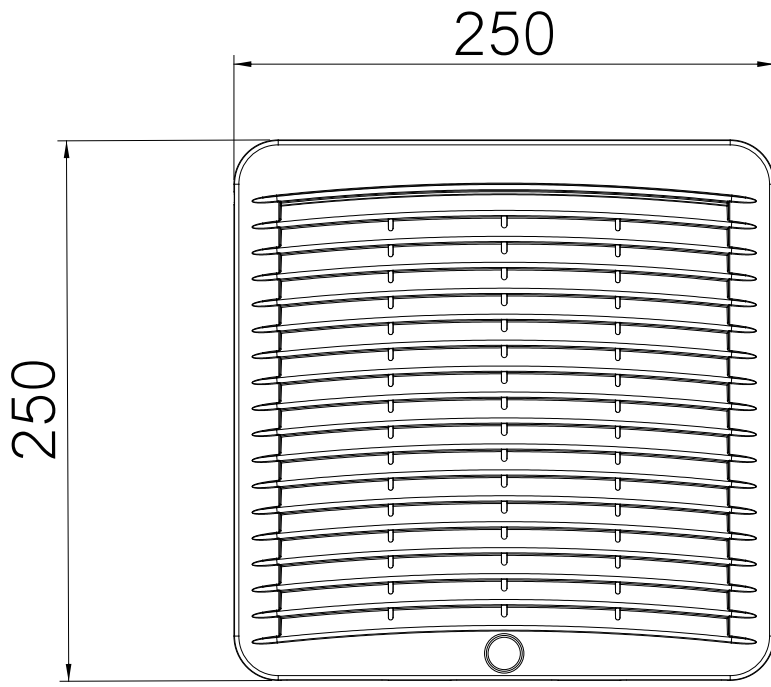

Kryos³ Layout

GSV10

GSV15

GSV20

GSV25

GSV30