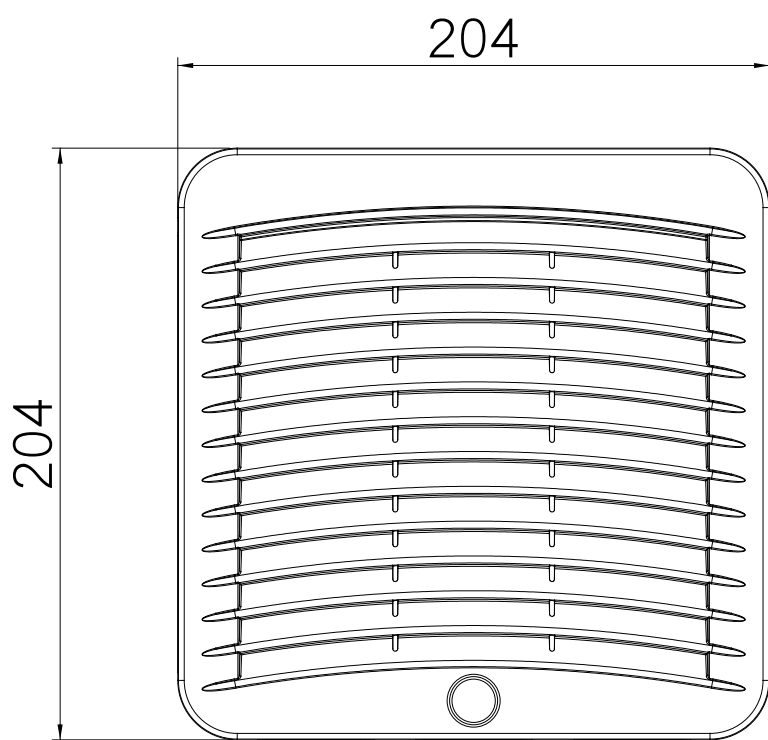

Kryos³ Layout

GSV10

GSV15

GSV20

GSV25

GSV30