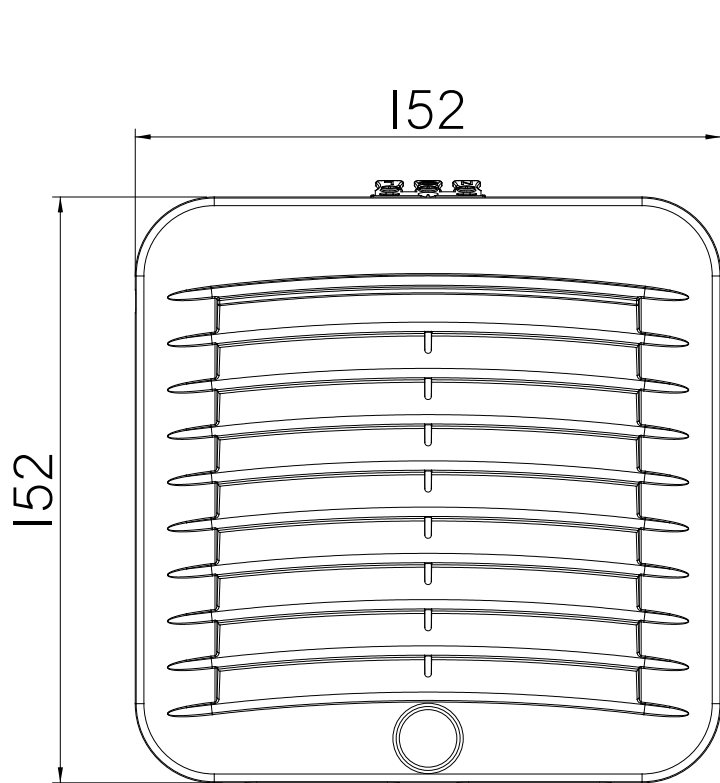

Kryos³ Layout

GSV10

GSV15

GSV20

GSV25

GSV30